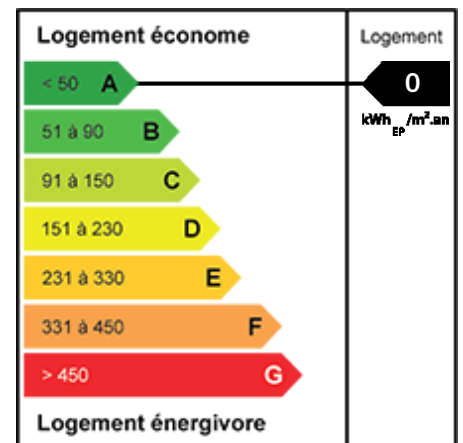

Charmante maison des années 30 idéalement située à 2 pas des commerces

Ref. VM014

NOUVEAUTE

Secteur Place du Marché

Située à quelques pas de la place du Marché de la Madeleine, nous vous proposons cette charmante maison des années 30 entièrement rénovée. Vous serez séduits par sa décoration soignée et son emplacement exceptionnel à proximité directe des commerces et à 15 mn à pieds du Vieux Lille.